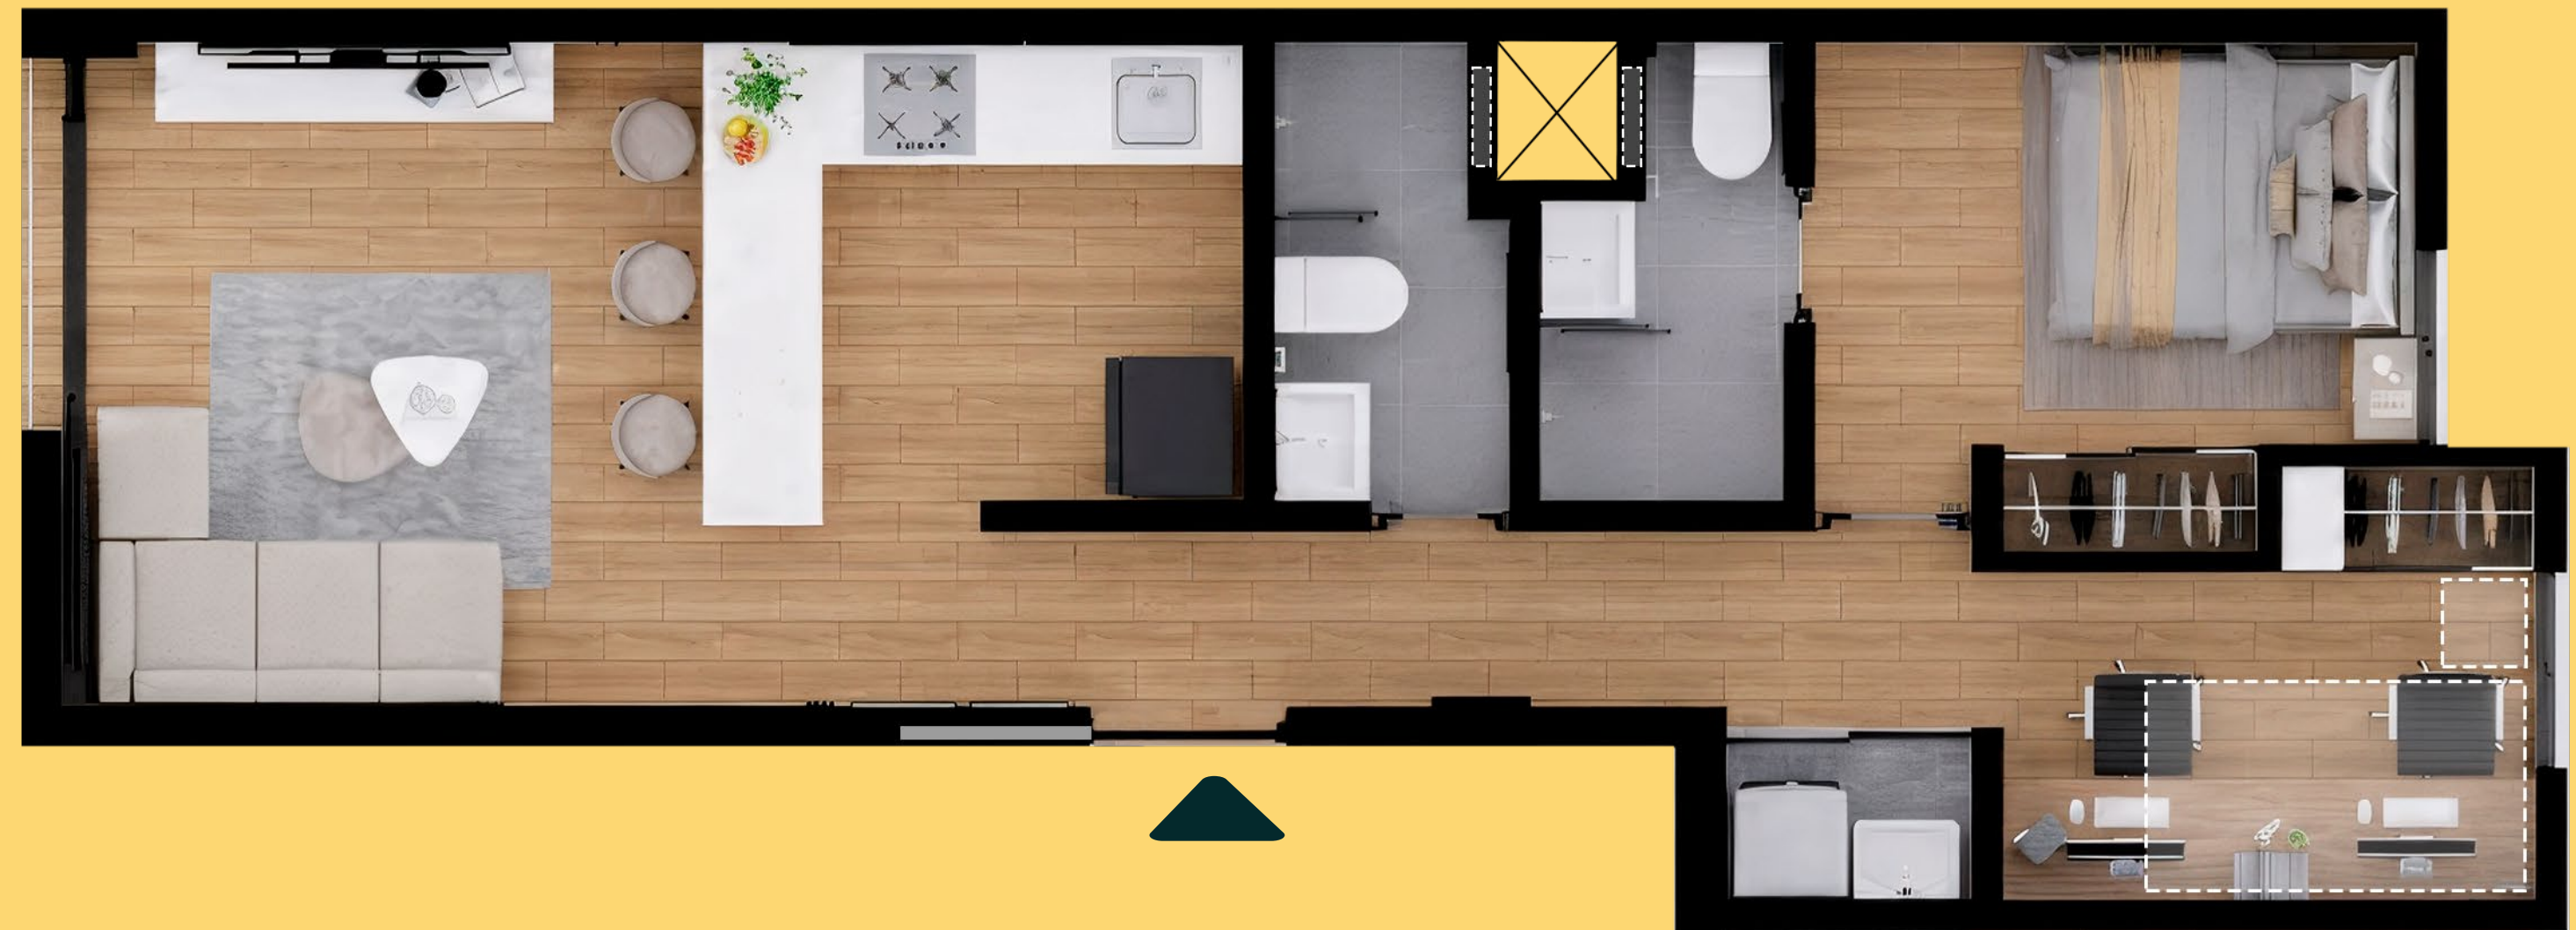

Depa FLEX

2
Ambientes
903

 57.77m² |  1 |  1 |  2

Sala | Kitchenette | Cuarto de lavandería | Área Flex

Tipología 1 - FLEX

2
Ambientes
201 - 801

 50.44m² |  1 |  1 |  2

Sala | Kitchenette | Cuarto de lavandería